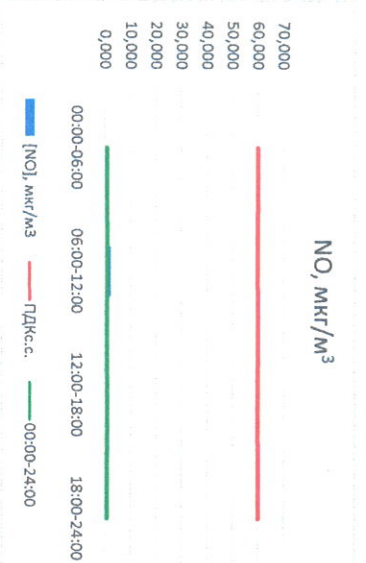

Отчёт о состоянии атмосферного воздуха за 01.09.2022

Направление ветра	[NO ₁], мкг/м ³	[NO ₂], мкг/м ³	[CO], мг/м ³	[SO ₂], мкг/м ³	[Пыль], мкг/м ³	
00:00-06:00	303 240	0,000	11,480	0,161	0,004	7,064
06:00-12:00	303 250	2,277	18,295	0,156	0,000	30,672
12:00-18:00	303 245	1,308	14,882	0,144	0,000	22,242
18:00-24:00	303 246	0,049	17,435	0,167	2,112	1,363
00:00-24:00	303 246	0,909	15,523	0,157	1,065	15,335
ПДКсс.	-	60,0	40,0	3,0	50,0	150,0