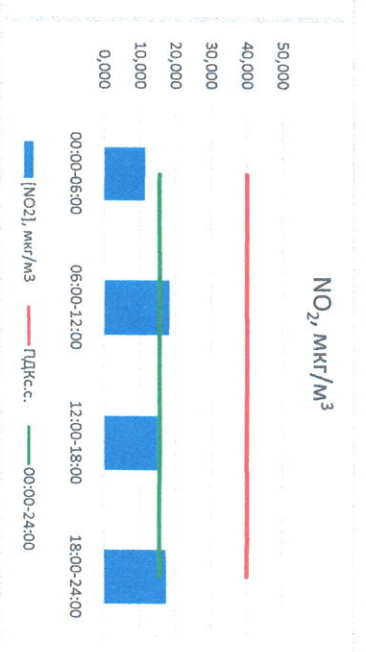

Отчёт о состоянии атмосферного воздуха за 01.09.2022

Направление ветра	[NO ₁], мкг/м ³	[NO ₂], мкг/м ³	[CO], мг/м ³	[SO ₂], мкг/м ³	[Пыль], мкг/м ³	
00:00-06:00	303 240	0,000	11,480	0,161	0,004	7,064
06:00-12:00	303 250	2,277	18,295	0,156	0,000	30,672
12:00-18:00	303 245	1,308	14,882	0,144	0,000	22,242
18:00-24:00	303 246	0,049	17,435	0,167	2,112	1,363
00:00-24:00	303 246	0,909	15,523	0,157	1,065	15,335
ПДКсс.	-	60,0	40,0	3,0	50,0	150,0