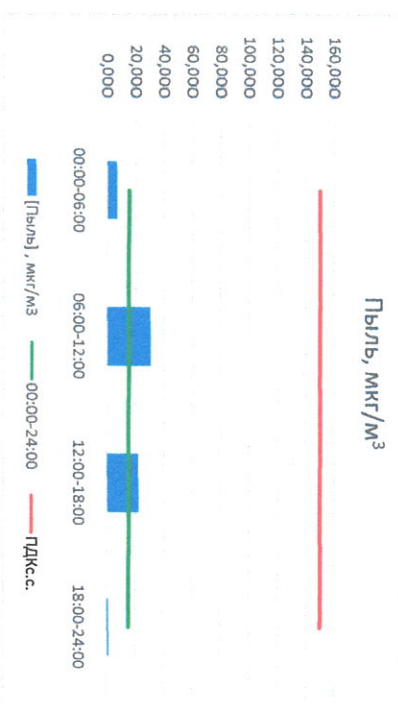

Отчёт о состоянии атмосферного воздуха за 01.09.2022

Направление ветра	[NO ₁], мкг/м ³	[NO ₂], мкг/м ³	[CO], мг/м ³	[SO ₂], мкг/м ³	[Пыль], мкг/м ³	
00:00-06:00	303 240	0,000	11,480	0,161	0,004	7,064
06:00-12:00	303 250	2,277	18,295	0,156	0,000	30,672
12:00-18:00	303 245	1,308	14,882	0,144	0,000	22,242
18:00-24:00	303 246	0,049	17,435	0,167	2,112	1,363
00:00-24:00	303 246	0,909	15,523	0,157	1,065	15,335
ПДКсс.	-	60,0	40,0	3,0	50,0	150,0