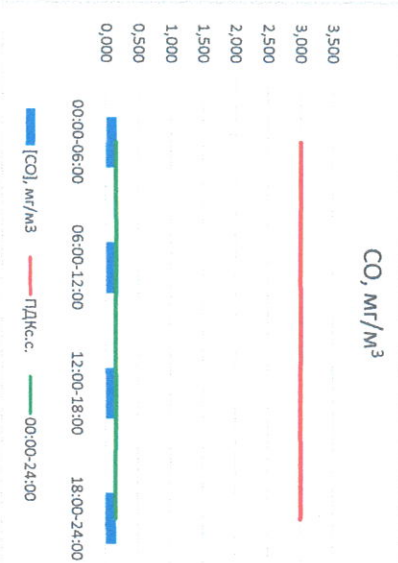

Отчёт о состоянии атмосферного воздуха за 01.09.2022

Направление ветра	[NO ₁], мкг/м ³	[NO ₂], мкг/м ³	[CO], мг/м ³	[SO ₂], мкг/м ³	[Пыль], мкг/м ³	
00:00-06:00	303 240	0,000	11,480	0,161	0,004	7,064
06:00-12:00	303 250	2,277	18,295	0,156	0,000	30,672
12:00-18:00	303 245	1,308	14,882	0,144	0,000	22,242
18:00-24:00	303 246	0,049	17,435	0,167	2,112	1,363
00:00-24:00	303 246	0,909	15,523	0,157	1,065	15,335
ПДКсс.	-	60,0	40,0	3,0	50,0	150,0