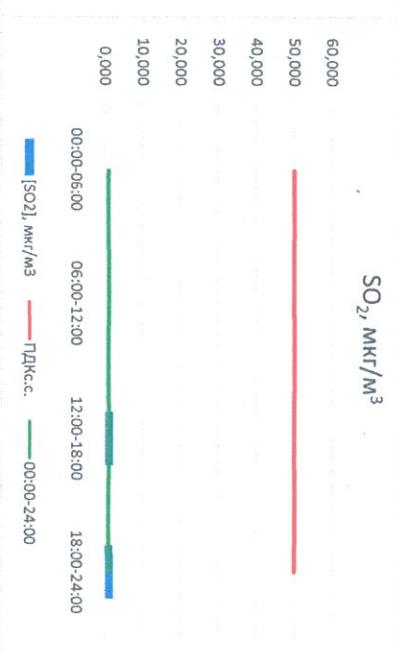

Отчёт о состоянии атмосферного воздуха за 01.09.2022

Направление ветра	[NO ₁], мкг/м ³	[NO ₂], мкг/м ³	[CO], мг/м ³	[SO ₂], мкг/м ³	[Пыль], мкг/м ³	
00:00-06:00	303 240	0,000	11,480	0,161	0,004	7,064
06:00-12:00	303 250	2,277	18,295	0,156	0,000	30,672
12:00-18:00	303 245	1,308	14,882	0,144	0,000	22,242
18:00-24:00	303 246	0,049	17,435	0,167	2,112	1,363
00:00-24:00	303 246	0,909	15,523	0,157	1,065	15,335
ПДКсс.	-	60,0	40,0	3,0	50,0	150,0